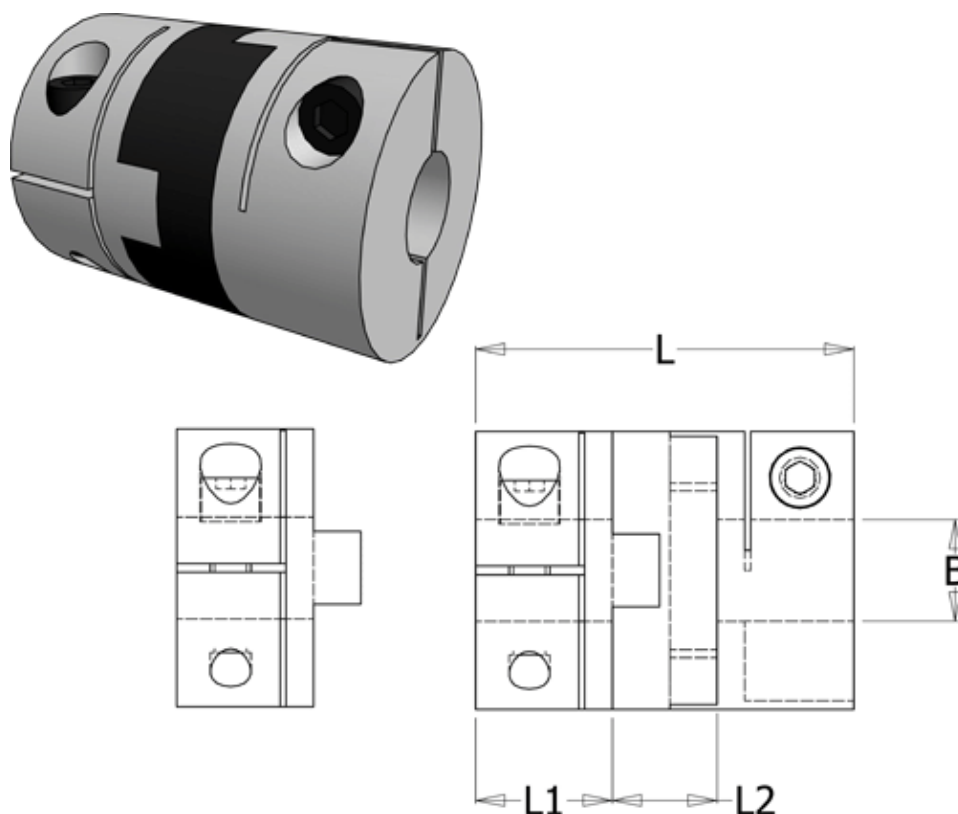

Article number: 33214525745

Description: Oldham coupling hub 452H57.45 ALU
with clamp hub and through bore, bore 18 mm

Measures

B1 = 18

D = 57.1

L = 78

L1 = 28.4

L2 = 21.2

Note: Overnævnte varenr. er kun for et koblingsnav. Der går 2 koblingsnav og 1 element til 1 komplet kobling

Screw = M6

Torque (Nm) = 44